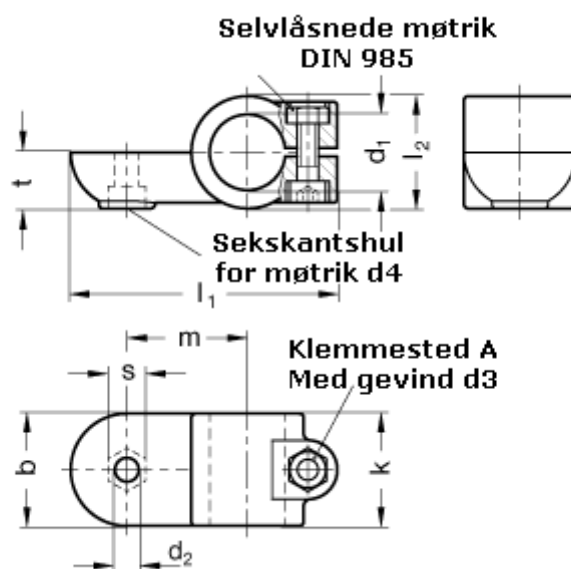

Varenummer: 20278B42OZ2BL
Beskrivelse: E+G laskeforbindelse
GN278-B42-OZ-2-BL

Mål

b = 65	m = 70
d1 = B42	s = 17.0
d2 = 10.5	t = 32.5
d3 = M10	
d4 = M10	
k = 65	
l1 = 148	
l2 = 65	